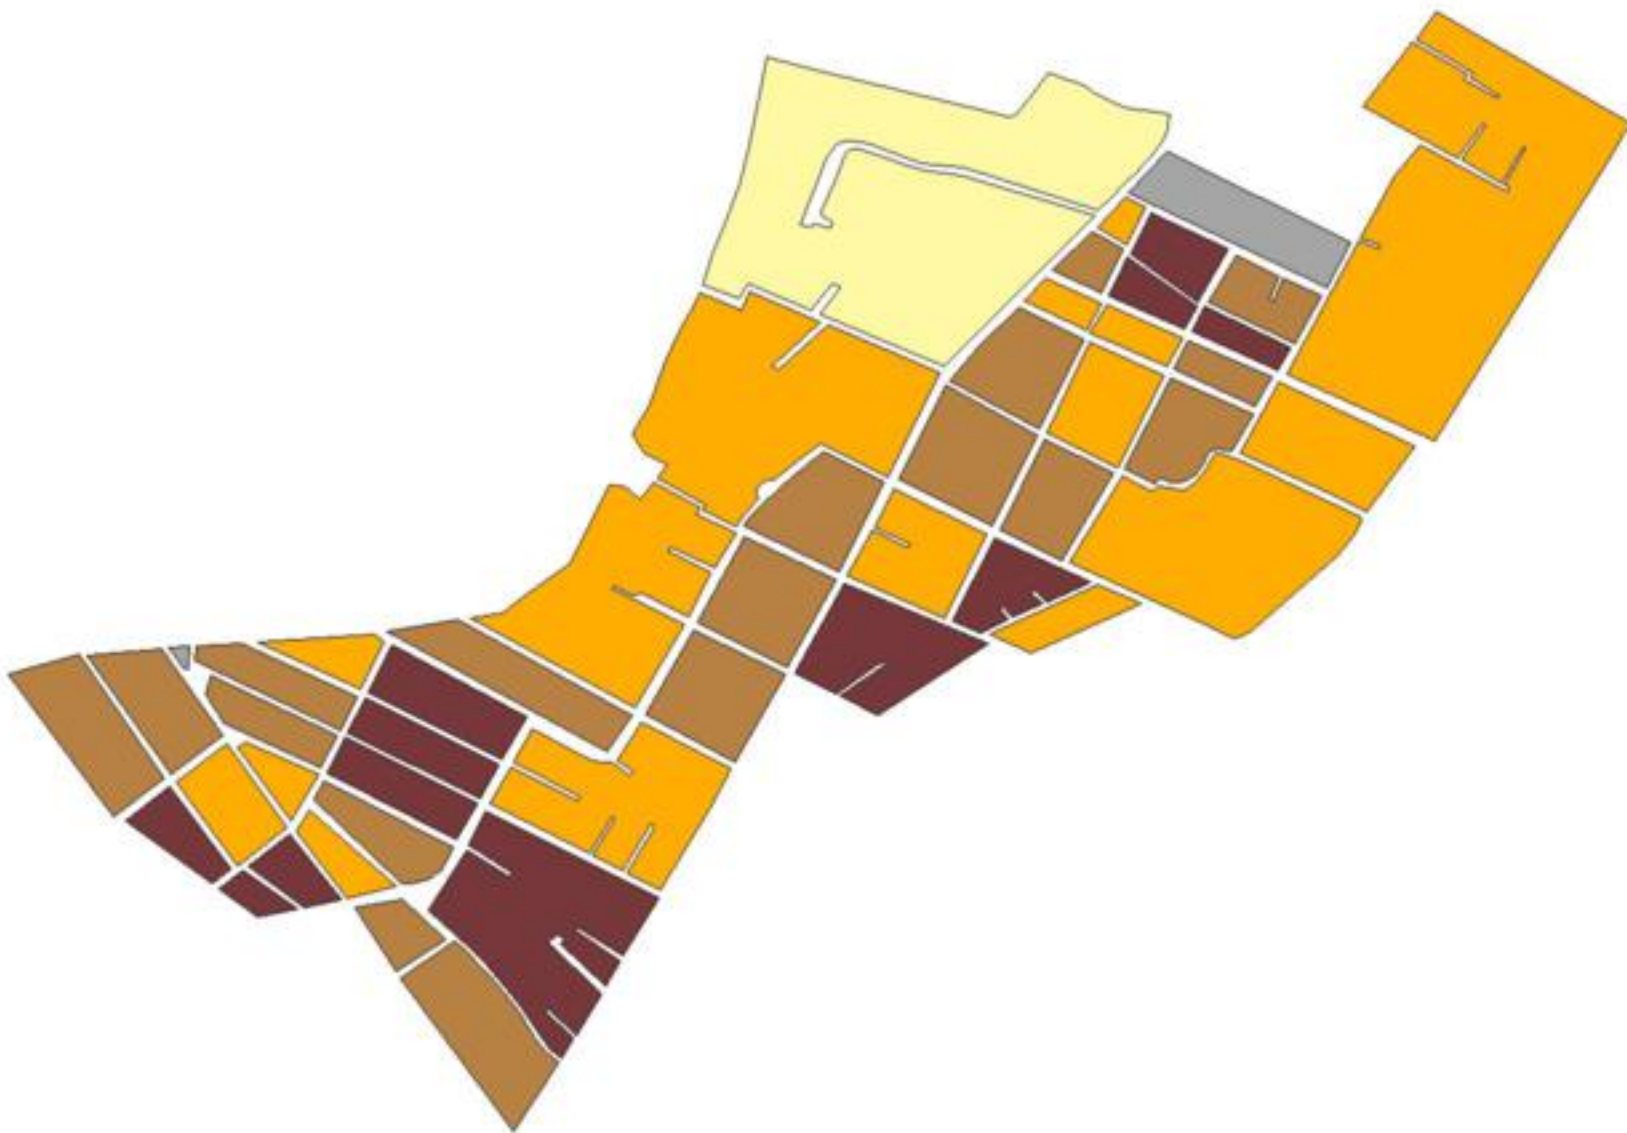

EVALUA DF
Consejo de Evaluación del
Desarrollo Social del
Distrito Federal

ÍNDICE DE DESARROLLO SOCIAL

Delegación: Tlalpan
Colonia: Miguel Hidalgo
Grado de desarrollo: Bajo

Grado de Desarrollo Social

-  Muy bajo
-  Bajo
-  Medio
-  Alto
-  Sin dato

0.07 0 0.07 0.14 Kilómetros

Fuente: Elaboración propia con datos de Seduvi e INEGI